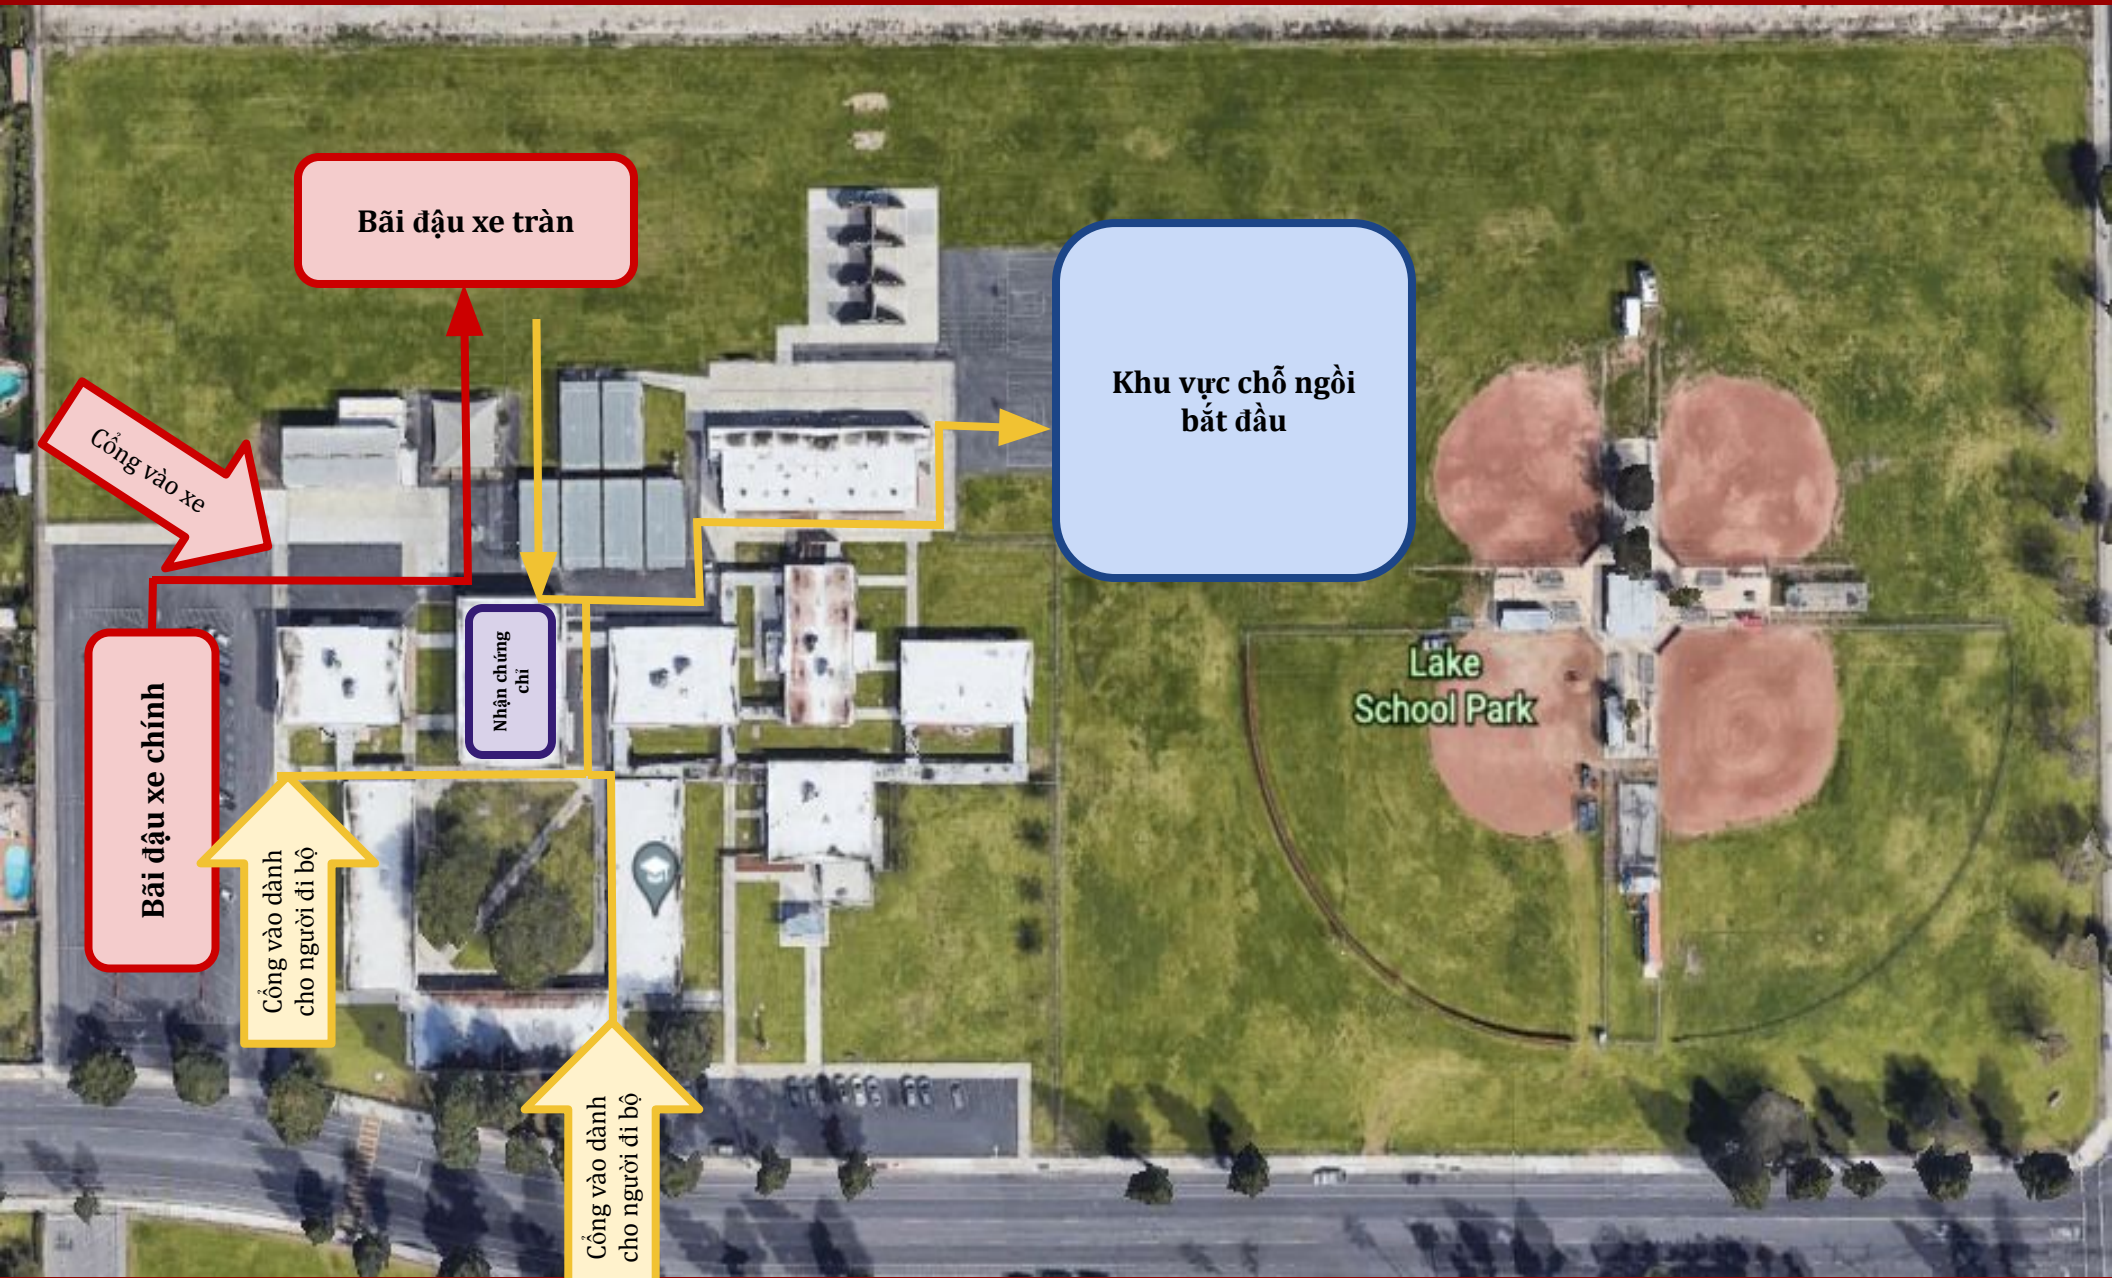

Ví dụ tốt có thể là ...

QUY TẮC TRANG PHỤC: NỮ

- Ăn mặc như bạn đang đi dự một sự kiện đẹp.
- Vui lòng mặc một chiếc váy hoặc váy / quần dài và áo blouse đẹp
- Yêu cầu không mặc váy mỏng hoặc hở vai. * Nếu đó là loại váy bạn có, thì bạn phải mặc áo len bên ngoài
- Mặc quần áo đi giày hoặc dép - không nên đi giày cao gót vì học sinh sẽ đi trên cỏ. * Nếu giày có gót vuông 1 inch nhỏ, nó sẽ an toàn trên cỏ
- Một chiếc váy dài vừa phải và chúng tôi không muốn có đường viền hoặc đường viền cổ thấp

ĐẾN KHỞI CÔNG

- Buổi lễ bắt đầu lúc 9:15 sáng Thứ Tư, ngày 9 tháng 6 năm 2021
- Cổng dành cho người đi bộ và xe sẽ mở lúc 8:30 sáng
- Tất cả khách vào khuôn viên trường phải có vé
 - Học sinh lớp 8 Lake sẽ không cần vé vào cửa
- Tất cả khách và học sinh lớp 8 sẽ được kiểm tra nhiệt độ và các triệu chứng trước khi vào khuôn viên trường
- Khách sẽ tiến đến khu vực tiếp khách
- Học sinh lớp 8 sẽ đến MPR để nhận chứng chỉ và giải thưởng
 - Học sinh lớp 8 sau đó sẽ tiến đến khu vực tiếp khách
- Tất cả các khách mời và học sinh lớp 8 sẽ luôn duy trì khoảng cách 6 feet với những người khác không ở trong bữa tiệc của họ
- Cổng vào sẽ đóng lúc 9:10 sáng; Cổng 2 sẽ vẫn mở cho những người đến muộn

Bãi đậu xe tràn

Khu vực chỗ ngồi bắt đầu

Lake School Park

Nhận chứng chỉ

Bãi đậu xe chính

Cổng vào xe

Cổng vào dành cho người đi bộ

Cổng vào dành cho người đi bộ